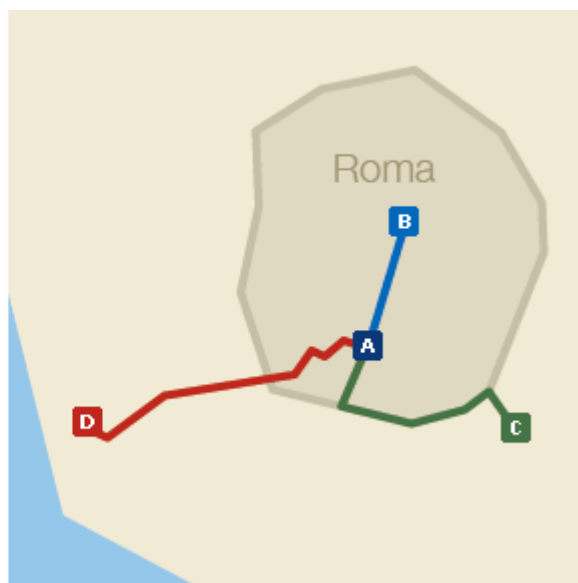

SPIN2010

Finalmente PSD! *PSD at last!*

ABI Associazione
Bancaria
Italiana

ROMA, PALAZZO DEI CONGRESSI - 17/18 GIUGNO 2010

COME RAGGIUNGERE SPIN 2010

Il Palazzo dei Congressi (www.palazzocongressi.it) è situato nel cuore dell'EUR, il quartiere più funzionale di Roma. Perfettamente collegato con il centro della città, è facilissimo da raggiungere, sia in auto che con mezzi pubblici.

A Palazzo dei Congressi

B Stazione "Roma Termini"
Distanza: 9 Km

C Aeroporto di Ciampino
Distanza: 26 Km

D Aeroporto di Fiumicino
Distanza: 18 Km

DALL'AEROPORTO LEONARDO DA VINCI (FIUMICINO) DI ROMA

Consultare il sito www.adr.it per conoscere i collegamenti con l'aeroporto di Fiumicino.

È comunque consigliabile prendere un taxi.

Tempo medio di percorrenza e costi indicativi:

- Fiumicino – Palazzo dei Congressi (1 bagaglio gratuito): 20 / 25 minuti – ca. € 40,00
- Palazzo dei Congressi – Centro Storico (1 bagaglio gratuito): 20 / 25 minuti – ca. € 40,00
- Fiumicino – Centro Storico (1 bagaglio gratuito): 30 / 35 minuti – ca. € 45,00

DALLA STAZIONE TERMINI DI ROMA

Prendere la metropolitana linea B (direzione Laurentina) e scendere dopo 10 fermate (Termini – Cavour – Colosseo – Circo Massimo – Piramide – Garbatella – San Paolo Basilica – Marconi – Magliana – Eur Palasport – Eur Fermi) a Eur Fermi