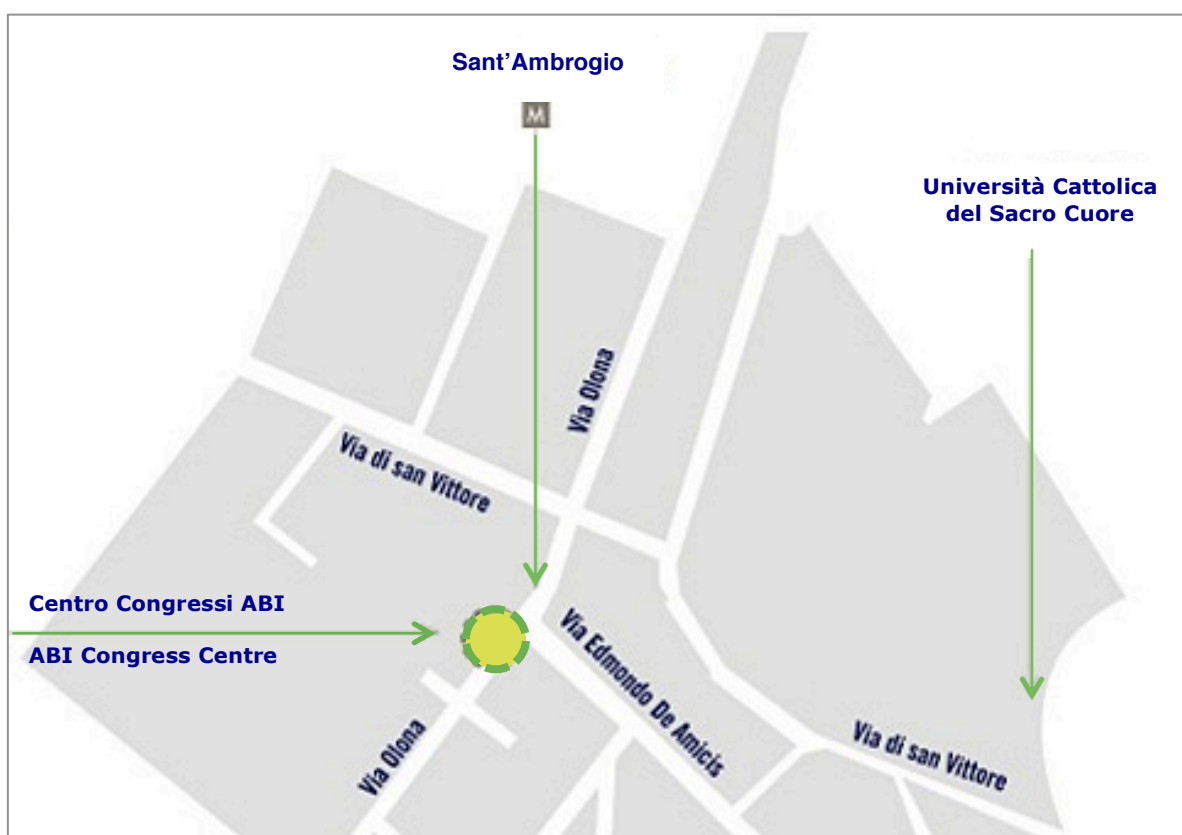

## COME RAGGIUNGERE DIMENSIONE SOCIAL & WEB 2015

Il **Centro Congresso ABI** di **Milano** (via Olona, 2) è il luogo ideale per ospitare un importante evento.

Situato nel centro di Milano, vicino alla Chiesa di Sant’Ambrogio, il Centro Congressi è molto facile da raggiungere, sia in macchina sia con i mezzi pubblici.

### TRASPORTI PUBBLICI

Prendere la metro “**Linea Verde**” e scendere a “**Sant’Ambrogio**”; è la fermata metro più vicina al Centro Congressi. Oppure, prendere gli autobus n° 50, n° 58 o n° 94.