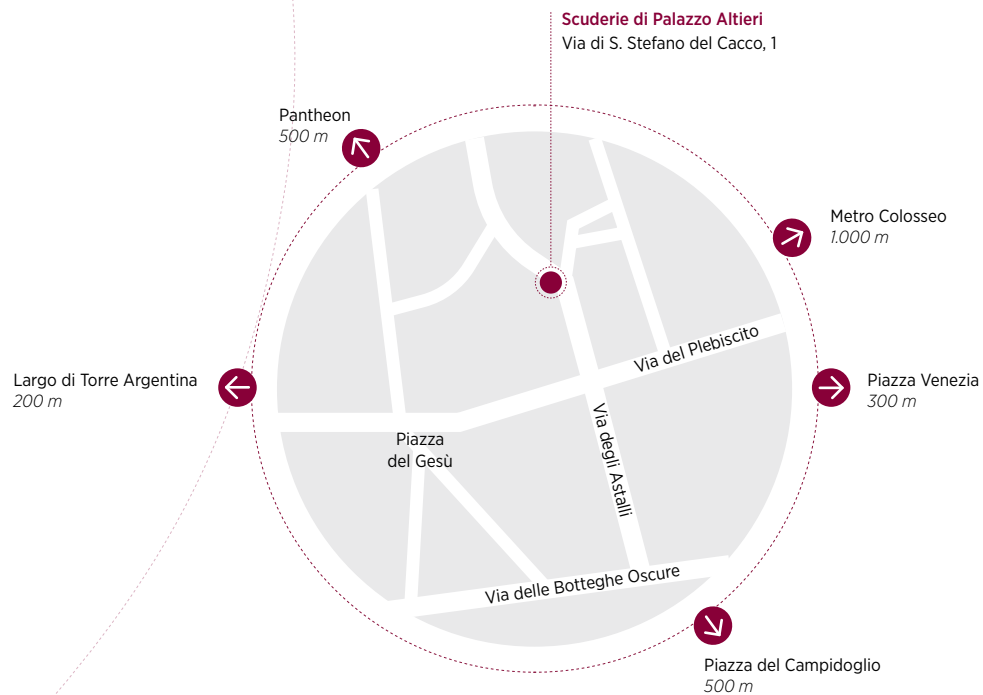

Grande schermo

Monitor al plasma

Segnale digitale terrestre

Wi-fi

Sistema di collegamento audio-video tra tutti gli ambienti
Dotazione per videoconferenza e registrazione audio-video

- **Come raggiungerci** Bus: linee 60, 64, 70, 170, 40
Metro: linea A - fermate Piazza di Spagna (1,5 km) - Repubblica (1,5 km)
linea B - fermata Colosseo (1.000 m)
- **Contatti** info@scuderiedipalazzoaltieri.it