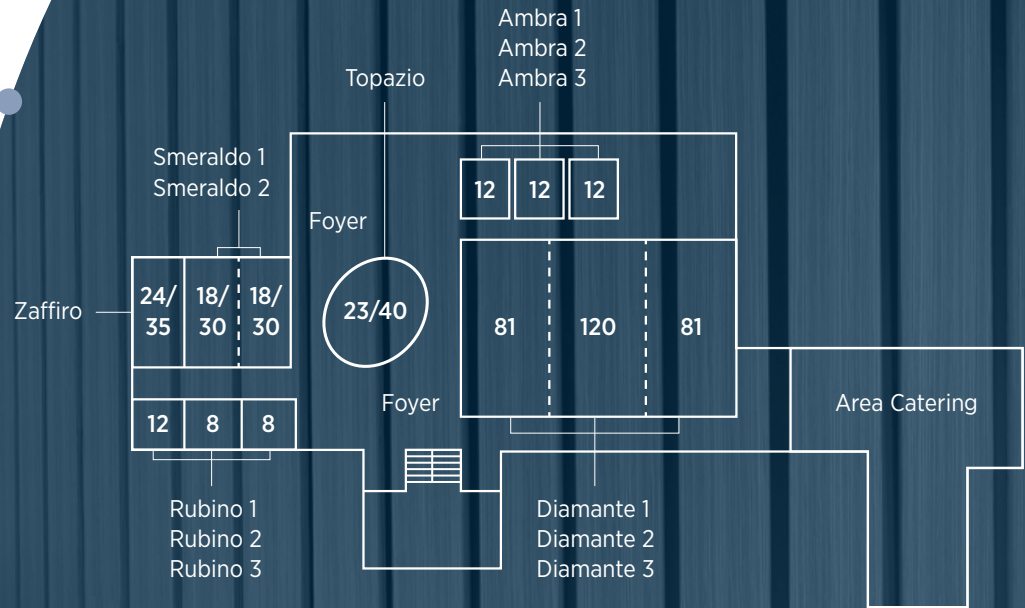

Cabina di regia

MILANO

SPAZI E DOTAZIONI

3 sale modulari, capienza massima 300
10 sale, capienza da 8 a 60
Ampio spazio per accredito
Spazio cucine
Area catering preallestita
Guardaroba

Cabina regia
Cabina traduzione simultanea
Tavolo di presidenza
con monitor e microfoni
Grandi schermi
Monitor al plasma
Segnale digitale terrestre
Wi-fi

Dotazione per videoconferenza e
registrazione audio-video

**Le sale Diamante e Smeraldo sono modulari con pareti mobili.
I numeri riportati nella pianta indicano la capienza delle sale.**

- **Come raggiungerci** Bus: linee 50, 58, 94
Metro: linea verde, fermata Sant'Ambrogio
- **Contatti** info@centrocongressiabi.it