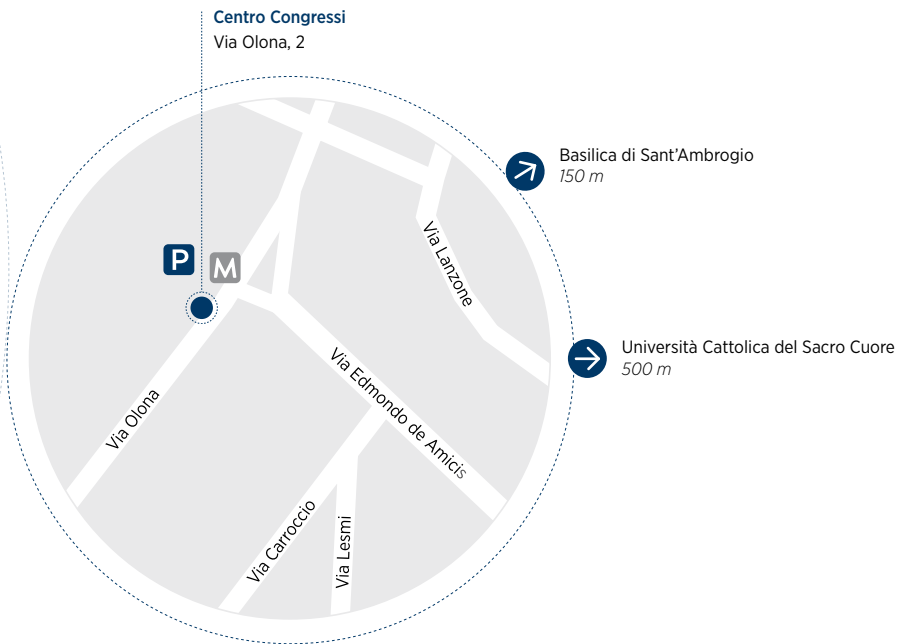

Dotazione per videoconferenza e
registrazione audio-video

**Le sale Diamante e Smeraldo sono modulari con pareti mobili.
I numeri riportati nella pianta indicano la capienza delle sale.**

- **Come raggiungerci** Bus: linee 50, 58, 94
Metro: linea verde, fermata Sant'Ambrogio
- **Contatti** info@centrocongressiabi.it